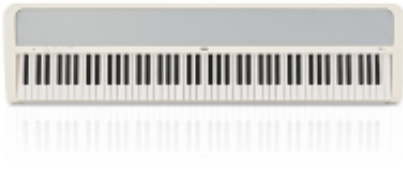

Link do produktu: <https://sklep.jkmuzyczny.pl/korg-b2-wh-elektroniczne-stage-piano-biale-p-24249.html>

Korg B2 WH - elektroniczne stage piano białe

Cena	2 299,00 zł
Dostępność	Niedostępny
Czas wysyłki	24 godziny
Numer katalogowy	B2WH
Kod EAN	4959112191549
Producent	Brak

Opis produktu

Korg B2 WH - elektroniczne stage piano, białe

KORG B2 WH to cyfrowe pianino idealne dla początkujących oraz doświadczonych muzyków, którzy szukają instrumentu do codziennych ćwiczeń. Dzięki klawiaturze Natural Weighted Hammer Action (NH) zapewniającej realistyczne odczucia gry, KORG B2 WH staje się doskonałym wyborem dla każdego, kto pragnie doskonalić swoje umiejętności.